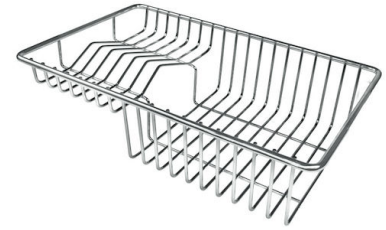

DESAGÜE 3,5" BASKET

Desagüe grande de 3,5" equipado con el práctico tapón cestillo que impide el flujo de las partes sólidas en la alcantarilla.

REBOSADERO PERIMETRAL

El rebosadero es una seguridad siempre presente en los fregaderos Foster que impide el desbordamiento del agua de la cubeta en caso de olvido. La solución del desagüe perimetral mejora la estética gracias a la forma cuadrada y esencial.

CUBETA DE RADIO ESTRECHO

Cubetas de formas cuadradas con un diseño moderno y una mayor capacidad. Para una estética minimalista conjugada con la máxima comodidad.

DETALLES

Acabado

Foster cepillado

Borde Instalación

DIBUJOS TÉCNICOS

ACCESORIOS OPCIONALES

Cesta blanca
8612 100

Cesta blanca de acero inoxidable
8612 000

Cesta portaplatos inox
8100 303
* sólo en combinación con el accesorio
8644 101

Cubeta blanca
8153 100

escurre pasta en acero inoxidable
8154 000

Rejilla portaplatos inox
8100 154

Tabla de corte de HPDE
8657 001

Tabla de corte Twin in HDPE
8644 101

Bandeja perforada inox
8151 000
* sólo en combinación con el accesorio
8644 101